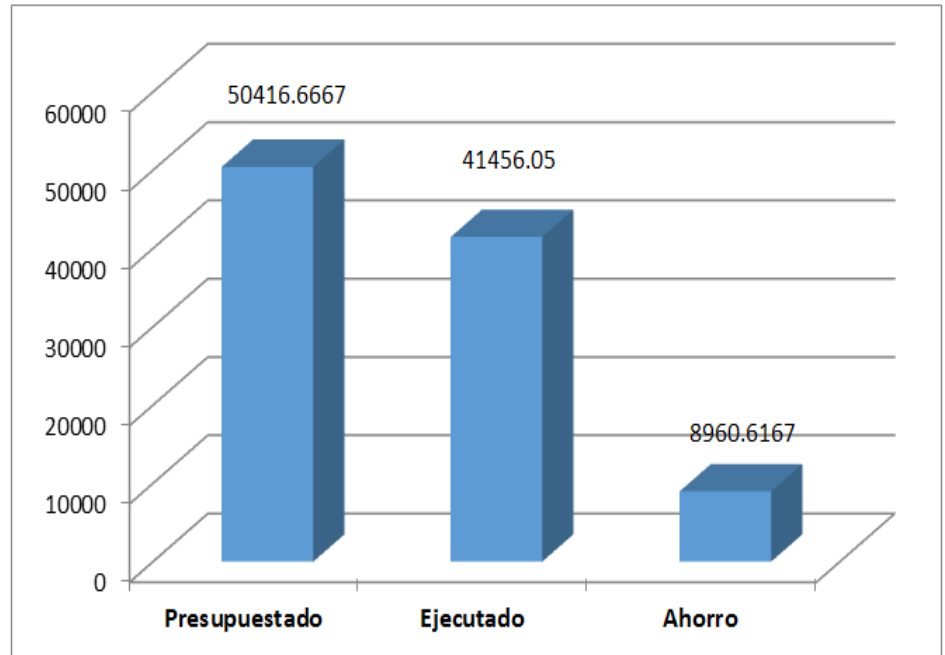

"Consumo de Combustible- 2014"

Local: Sede Central								
Mes	Gasolina 97 Octanos		Gasolina 95 Octanos		Gasolina 90 Octanos		Diésel 2	
	Galones	Soles	Galones	Soles	Galones	Soles	Galones	Soles
Septiembre	554.454	S/. 8,207.14	0	S/. 0.00	609.58	S/. 7,734.09	2039.191	S/. 25,545.80

sep-14

Presupuestado	S/. 50,416.67	100%
Ejecutado	S/. 41,487.03	82.29%
Ahorro	S/. 8,929.63	17.71%

ago-14

Presupuestado	S/. 50,416.67	100.00%
Ejecutado	S/. 38,998.31	77.35%
Exceso	S/. 11,418.36	22.65%

VARIACIONE DE PRECIOS COMBUSTIBLES