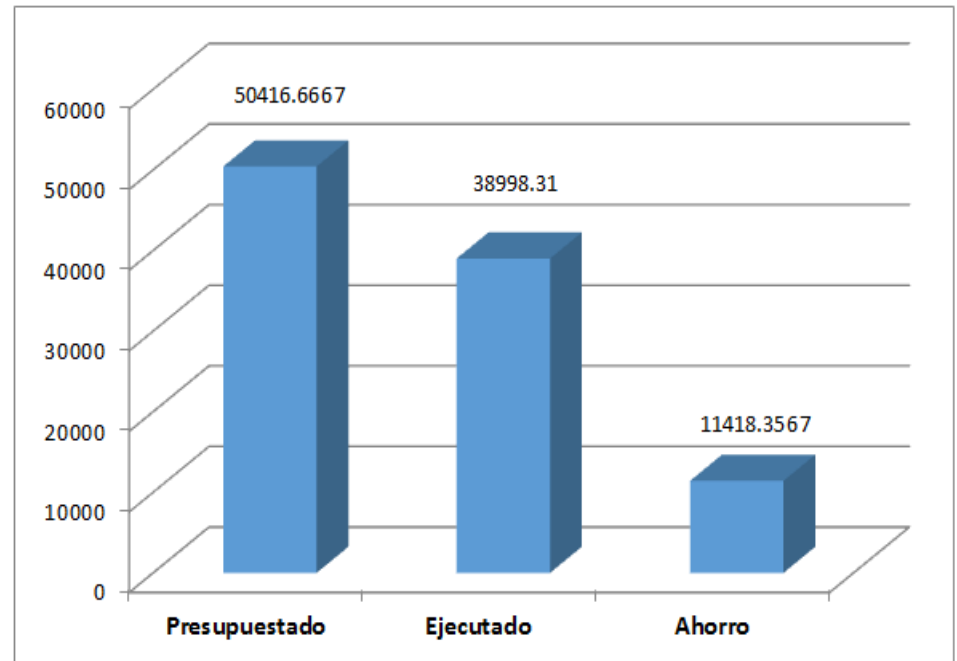

"Consumo de Combustible- 2014"

Local: Sede Central								
Mes	Gasolina 97 Octanos		Gasolina 95 Octanos		Gasolina 90 Octanos		Diésel 2	
	Galones	Soles	Galones	Soles	Galones	Soles	Galones	Soles
Agosto	821.861	S/. 11,872.30	0	S/. 0.00	506.13	S/. 6,355.74	1617.305	S/. 20,770.27

ago-14

Presupuestado	S/. 50,416.67	100%
Ejecutado	S/. 38,998.31	77.35%
Ahorro	S/. 11,418.36	22.65%

jul-14

Presupuestado	S/. 50,416.67	100.00%
Ejecutado	S/. 40,661.02	80.65%
Exceso	S/. 9,755.65	19.35%

VARIACIONE DE PRECIOS COMBUSTIBLES			
Fecha	97 Octanos	90 Octanos	Diésel
31-jul	14.734	12.656	
06-ago	14.645	12.516	
13-ago	14.313	12.541	
20-ago	14.250		
28-ago	14.276	12.619	12.527