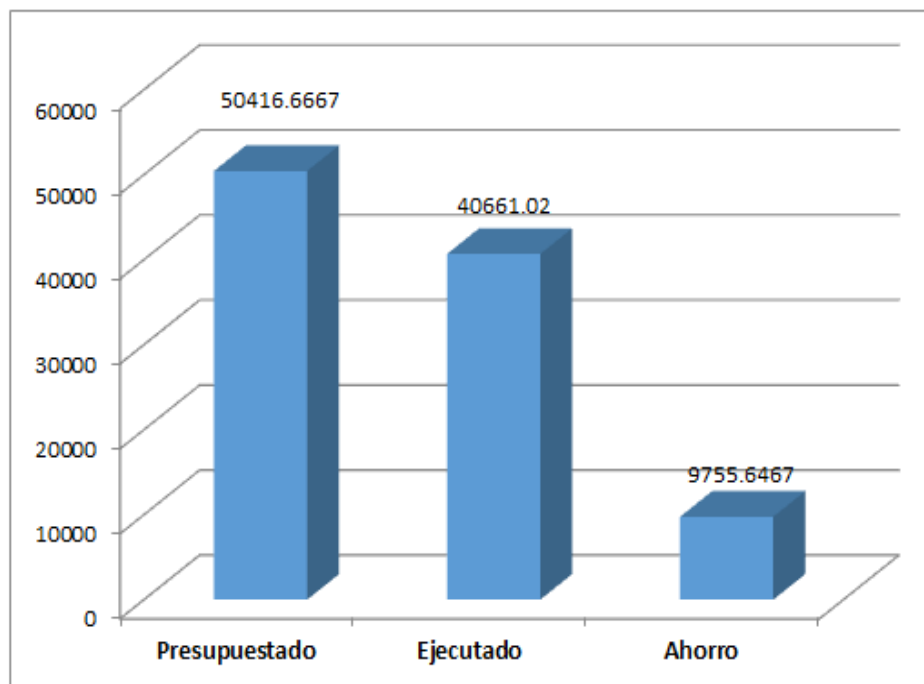

"Consumo de Combustible- 2014"

Local: Sede Central								
Mes	Gasolina 97 Octanos		Gasolina 95 Octanos		Gasolina 90 Octanos		Diésel 2	
	Galones	Soles	Galones	Soles	Galones	Soles	Galones	Soles
Julio	677.813	S/. 10,434.53	0	S/. 0.00	549.616	S/. 7,109.06	1798.04	S/. 23,117.43

jul-14

Presupuestado	S/. 50,416.67	100%
Ejecutado	S/. 40,661.02	80.65%
Ahorro	S/. 9,755.65	19.35%

jun-14

Presupuestado	S/. 50,416.67	100.00%
Ejecutado	S/. 41,292.93	81.90%
Exceso	S/. 9,123.74	18.10%

VARIACIONE DE PRECIOS COMBUSTIBLES			
Fecha	97 Octanos	90 Octanos	Diésel
26-jun	15.474	13.026	12.857
02-jul	15.728	13.102	
09-jul	15.664	12.974	
16-jul	15.346	12.860	
23-jul	14.849	12.783	
31-jul	14.734	12.656	