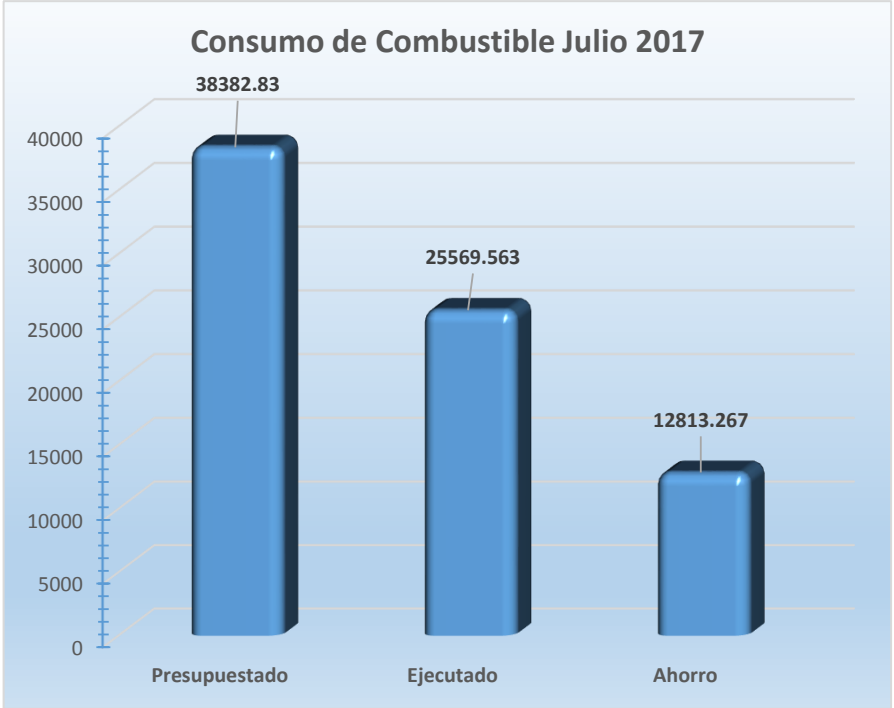

Consumo de Combustible - III Trimestre 2017

Local: Sede Central								
Mes	Gasolina 97 Octanos		Gasolina 95 Octanos		Gasolina 90 Octanos		Diésel 2	
	Galones	Soles	Galones	Soles	Galones	Soles	Galones	Soles
jul-17	740.074	S/. 9,324.40	0	S/. 0.00	248.326	S/. 2,317.73	1518.27	S/. 13,927.43

jul-17

Presupuestado	S/. 38,382.83	100%
Ejecutado	S/. 25,569.56	66.6%
Ahorro	S/. 12,813.27	33.4%

jun-17

Presupuestado	S/. 38,382.83	100%
Ejecutado	S/. 27,115.23	70.6%
Exceso	S/. 11,267.60	29.4%

VARIACIONDE PRECIOS COMBUSTIBLES			
Fecha	90 Octanos	97 Octanos	Diésel
14/07/2017	9.287267	12.52437	9.173233
20/07/2017	9.520225	12.796639	
27/07/2017	7.000000	12.960000	